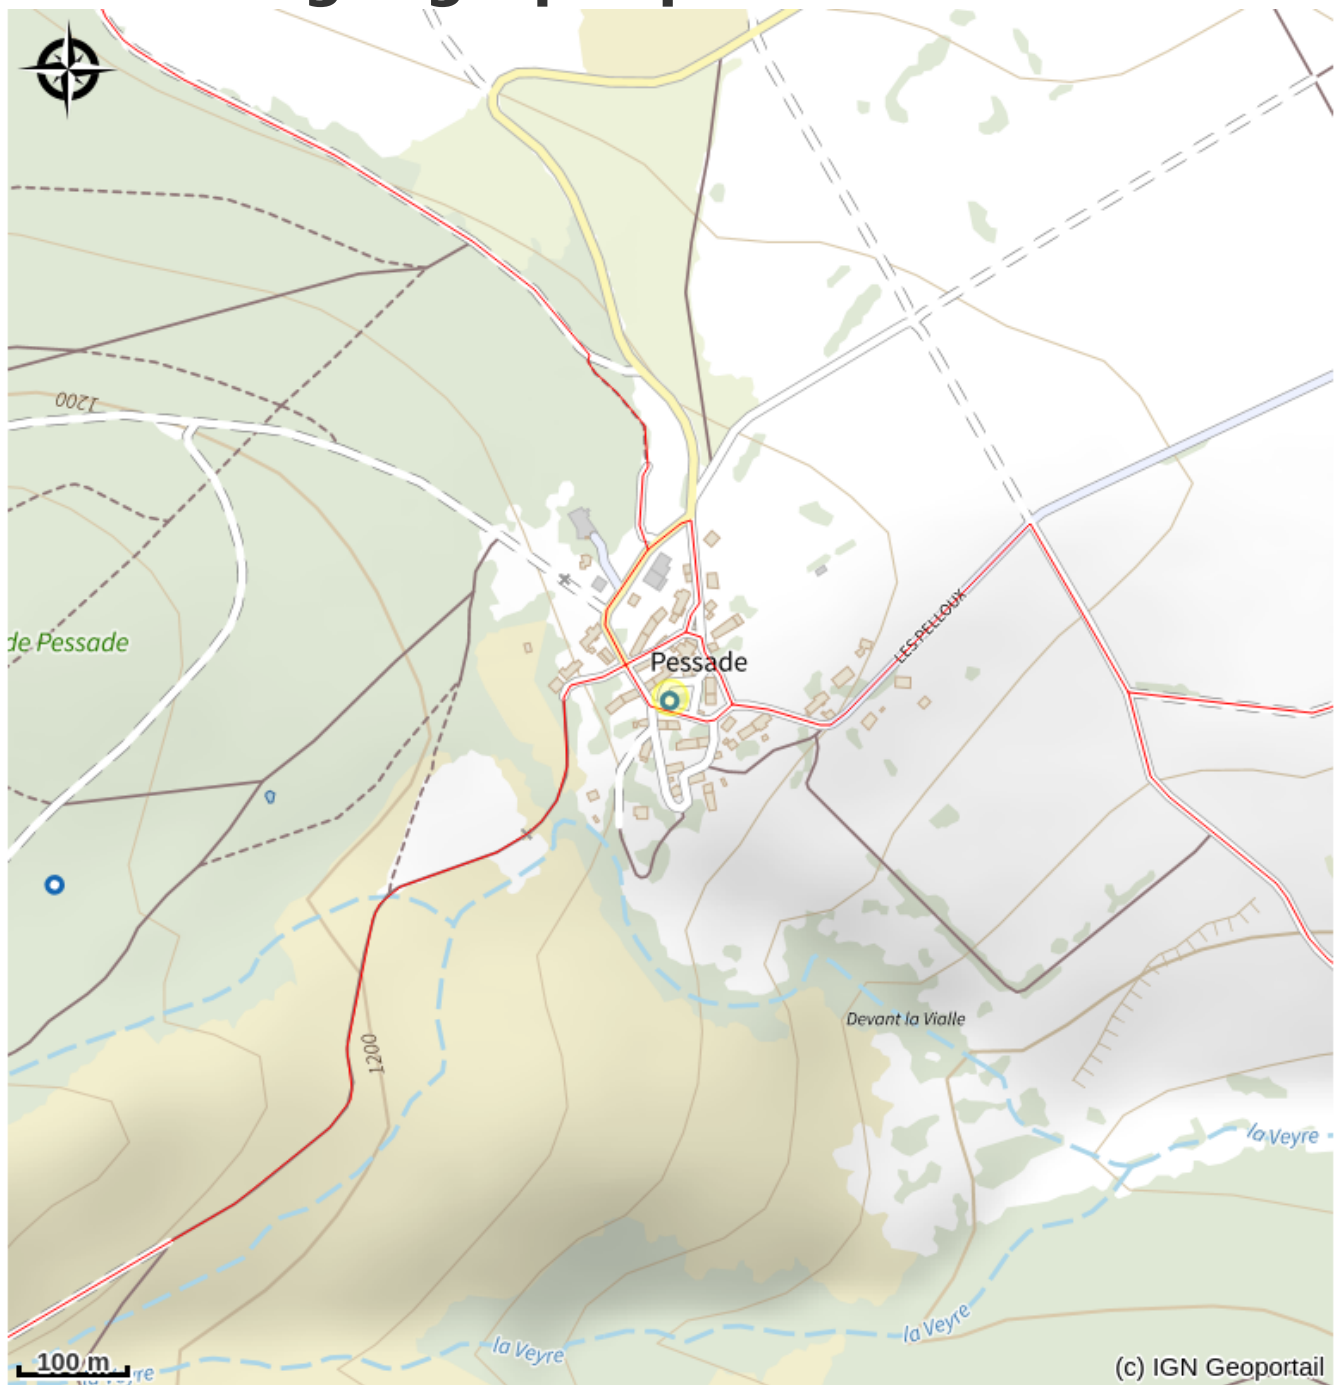

Chouette Parc - Pessade Aventures

Monts Dore

Crédit photo : Chouette Parc - Pessade Aventures (Chouette Parc - Pessade Aventures)

Au cœur de la forêt domaniale, à quelques encablures des lacs du Guéry et Servières, entre Massif du Sancy et Chaîne des puys, à près de 1.200 m d'alt. et seulement 30 mn de Clermont-Fd.

Venez partager un joyeux moment dans un domaine privé et sécurisé, doté d'une quinzaine de jeux et attractions sur 2 hectares tels que :

- * Crapahuter sur des accrobranches de différents niveaux et sans nécessité d'être attaché car ils sont installés à moins d'1 mètre du sol
- * Glisser en luge d'été
- * Se confronter à la course d'obstacles
- * Sauter dans les trampolines
- * Croiser la mascotte du parc ... notre belle Chouette
- * S'initier aux arts du Cirque, à des ateliers Sportifs
- * Se défier dans le Homeball, une activité en binôme développant la précision des tirs, la vision du jeu en équipe...
- * Développer sa motricité entre plus petits dans l'espace des Bout 'choux avec le filet Accro Fun
- * Deviner les textures du sentier Pieds Nus
- * Découvrir les autres jeux, surprises et animations du Chouette Parc

Du 16/04 au 31/10 de 10h à 19h.

Ouvert tous les jours de vacances scolaires et les dimanches hors vacances de 13h30 à 18h.

Situation géographique

Toutes les infos pratiques

Informations pratiques

Ouverture: