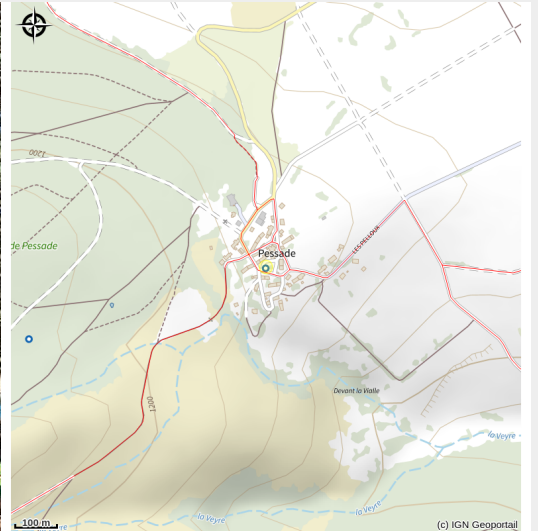

Chouette Parc - Pessade Aventures

Monts Dore

Crédit photo : Chouette Parc - Pessade Aventures (Chouette Parc - Pessade Aventures)

Au cœur de la forêt domaniale, à quelques encablures des lacs du Guéry et Servières, entre Massif du Sancy et Chaîne des puys, à près de 1.200 m d'alt. et seulement 30 mn de Clermont-Fd.

Retrouvez le site de pleine nature de Pessade sous un nouveau jour.

Infos pratiques

Categorie : A faire

Catégorie : Sites de visite

Description

Le Chouette Parc est un nouveau concept de loisirs et d'activités ludiques privatif qui accueille petits et grands pour de belles aventures.