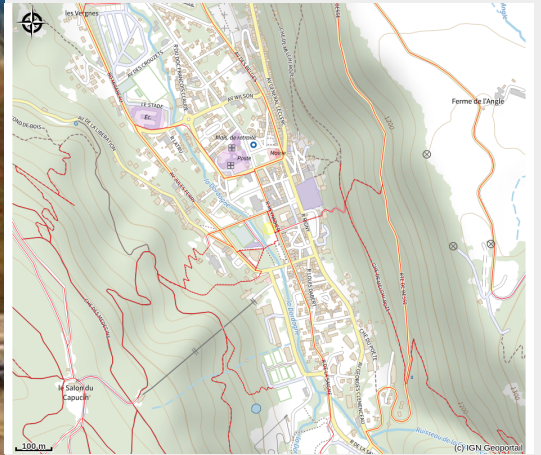

La Transvolcanique

Monts Dore

Crédit photo : Transvolcanique (DR Section cyclo VTT Foyer rural Blanzat)

*32ème édition - Randonnée VTT entre
Blanzat et Le Mont-Dore*

Infos pratiques

Catégorie : Agenda

Catégorie : Manifestations
sportives

Description

La Transvolcanique, épreuve réservée aux vététistes confirmés, est l'organisation « phare » de la section Cyclo du Foyer Rural de Blanzat.

Elle connaît depuis de nombreuses années une renommée nationale car ce sont environ 1600 vététistes, venant de toute la France, qui participent à notre manifestation chaque année. Nous pouvons même dire que la renommée de la Transvolcanique a dépassé les frontières avec la participation croissante de voisins européens, en particulier Belges.

Ouverture:

Du samedi 16 au dimanche 17 septembre 2023.

Thèmes:

Sports cyclistes

VTT

Situation géographique

Toutes les infos pratiques

Contact