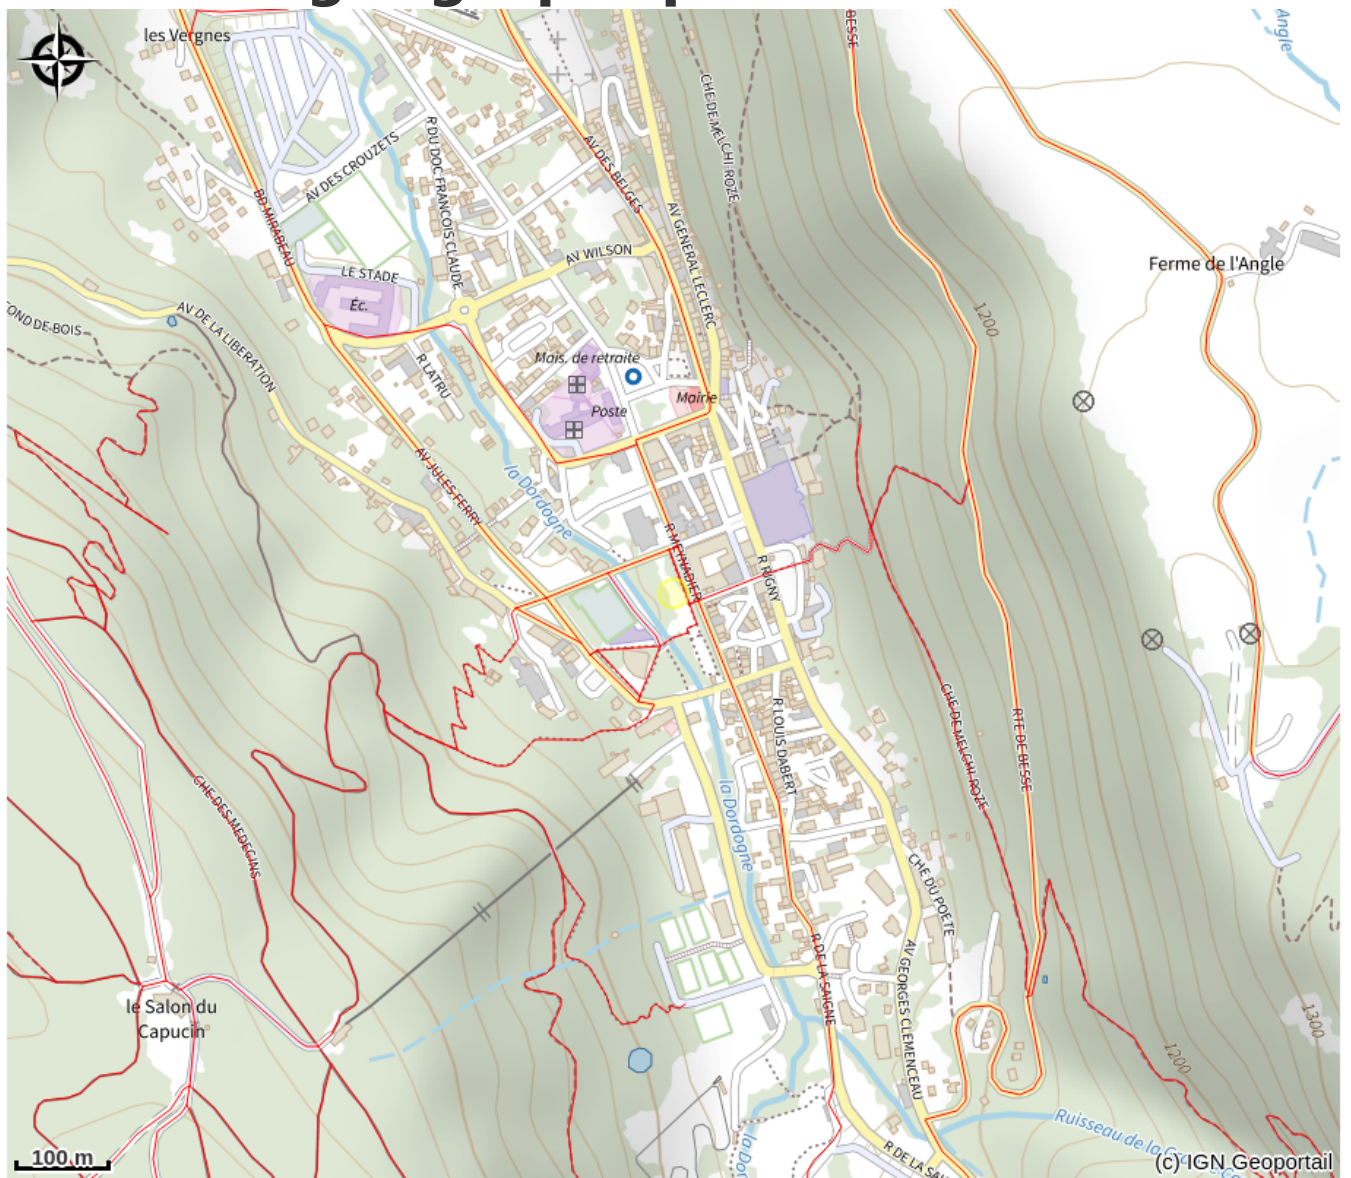

La Transvolcanique

Monts Dore

Crédit photo : Transvolcanique (DR Section cyclo VTT Foyer rural Blanzat)

*32ème édition - Randonnée VTT entre
Blanzat et Le Mont-Dore*

Infos pratiques

Catégorie : Agenda

Catégorie : Manifestations
sportives

Description

La Transvolcanique, épreuve réservée aux vététistes confirmés, est l'organisation « phare » de la section Cyclo du Foyer Rural de Blanzat.

Elle connaît depuis de nombreuses années une renommée nationale car ce sont environ 1600 vététistes, venant de toute la France, qui participent à notre manifestation chaque année. Nous pouvons même dire que la renommée de la Transvolcanique a dépassé les frontières avec la participation croissante de voisins européens, en particulier Belges.

Ouverture:

Du samedi 16 au dimanche 17 septembre 2023.

Thèmes:

Sports cyclistes

VTT

Situation géographique

Toutes les infos pratiques

Contact