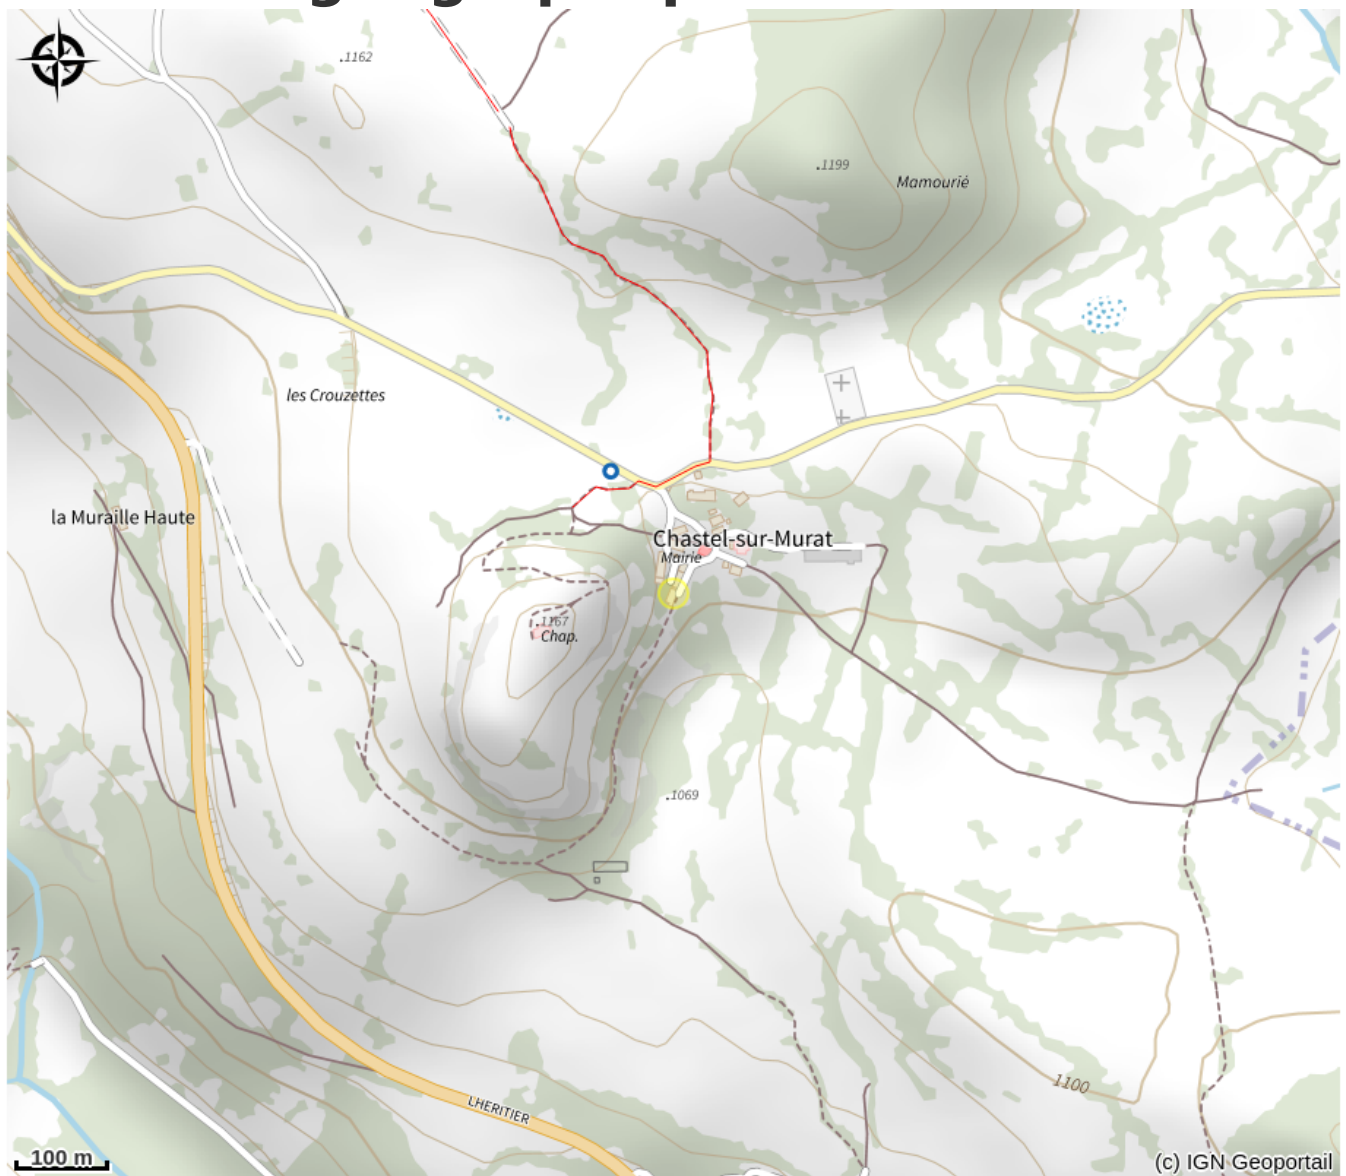

Situation géographique