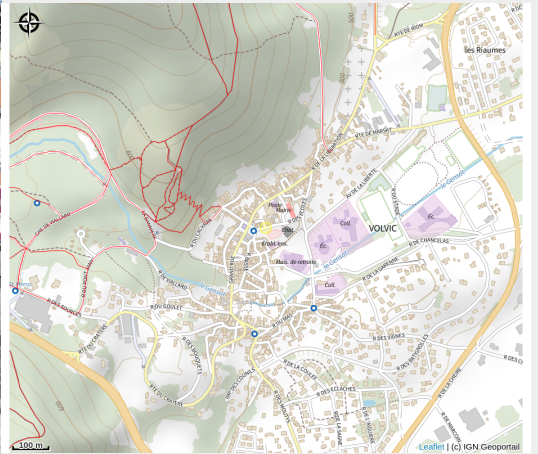

Office de Tourisme Saisonnier de Volvic, Centre Historique

Monts Dômes

Crédit photo : Office de Tourisme de Volvic Centre Historique (Laurence BURGONI - OT VOLVIC)

*Situé au cœur du bourg de Volvic
l'Office de Tourisme vous accueille et
vous apporte les renseignements afin de
faciliter votre séjour.*

Durant l'été 2024, réservez vos activités et vos visites directement à l'Office de Tourisme ! Nous pouvons réserver vos billets en direct pour :

- Vulcania
- Volcan de Lemptégy
- Grotte de la Pierre
- Volvic O'rigines
- Pass Terra Volcana 3 jours ou 1 mois
- Visites guidées de l'Office de Tourisme