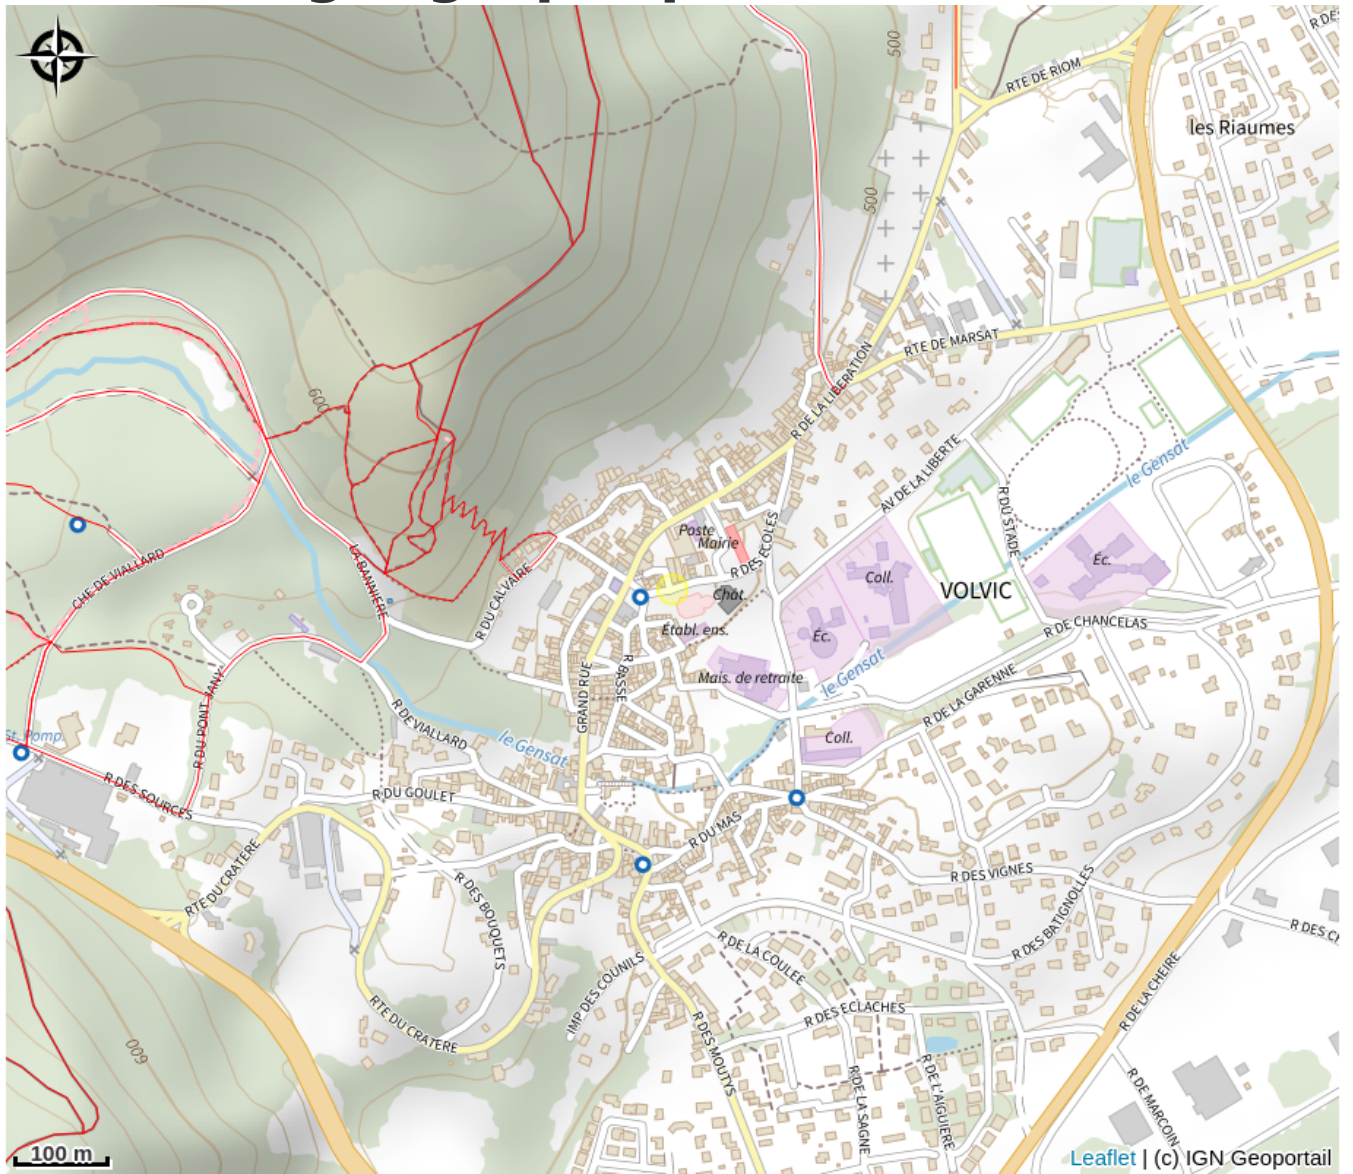

Ouverture:

Du 09/05 au 11/05/2024

Ouverture le lundi, mardi, mercredi, jeudi, vendredi et samedi de 9h30 à 12h30 et de 14h à 18h. Le dimanche de 9h30 à 12h30.

Du 24/06 au 07/07/2024, tous les jours.

Du 08/07 au 31/08/2024, tous les jours.

Jours Fériés (14 juillet et 15 août) ouvert de 10h à 12h30.

Situation géographique

Toutes les infos pratiques

Informations pratiques

Ouverture:

Du 01/01 au 31/03/2022

Ouverture le lundi, mardi, mercredi, jeudi et vendredi de 9h30 à 12h30 et de 14h à 17h.